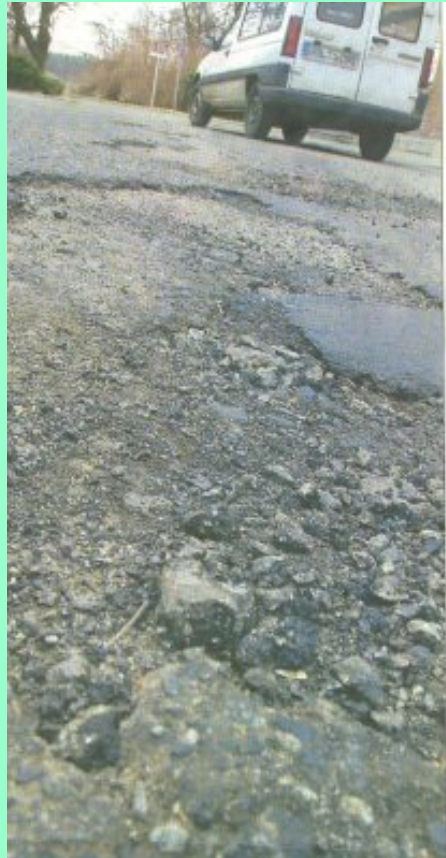

[zurück zur Startseite](#)

Zeitungsberichte von Kreba - Neudorf

1997 1998 1999 2000 2001 2002 2003 2004

=> Bernhard-
iener

=> Strassen

Holperpiste in Kreba

Für Autofahrer die in diesen Tagen in der Region unterwegs sind, ist Vorsicht geboten: denn auf vielen Strassen befinden sich zahlreiche Löcher. So ist auch die Ortsdurchfahrt Kreba derzeit von etlichen Schlaglöchern gekennzeichnet. Die arktischen Temperaturen der vergangenen Wochen haben dem strassenbelag nicht gut getan. Für die Bewohner und die Durchreisenden ist die Ortsdurchfahrt jedenfalls eine Zumutung.